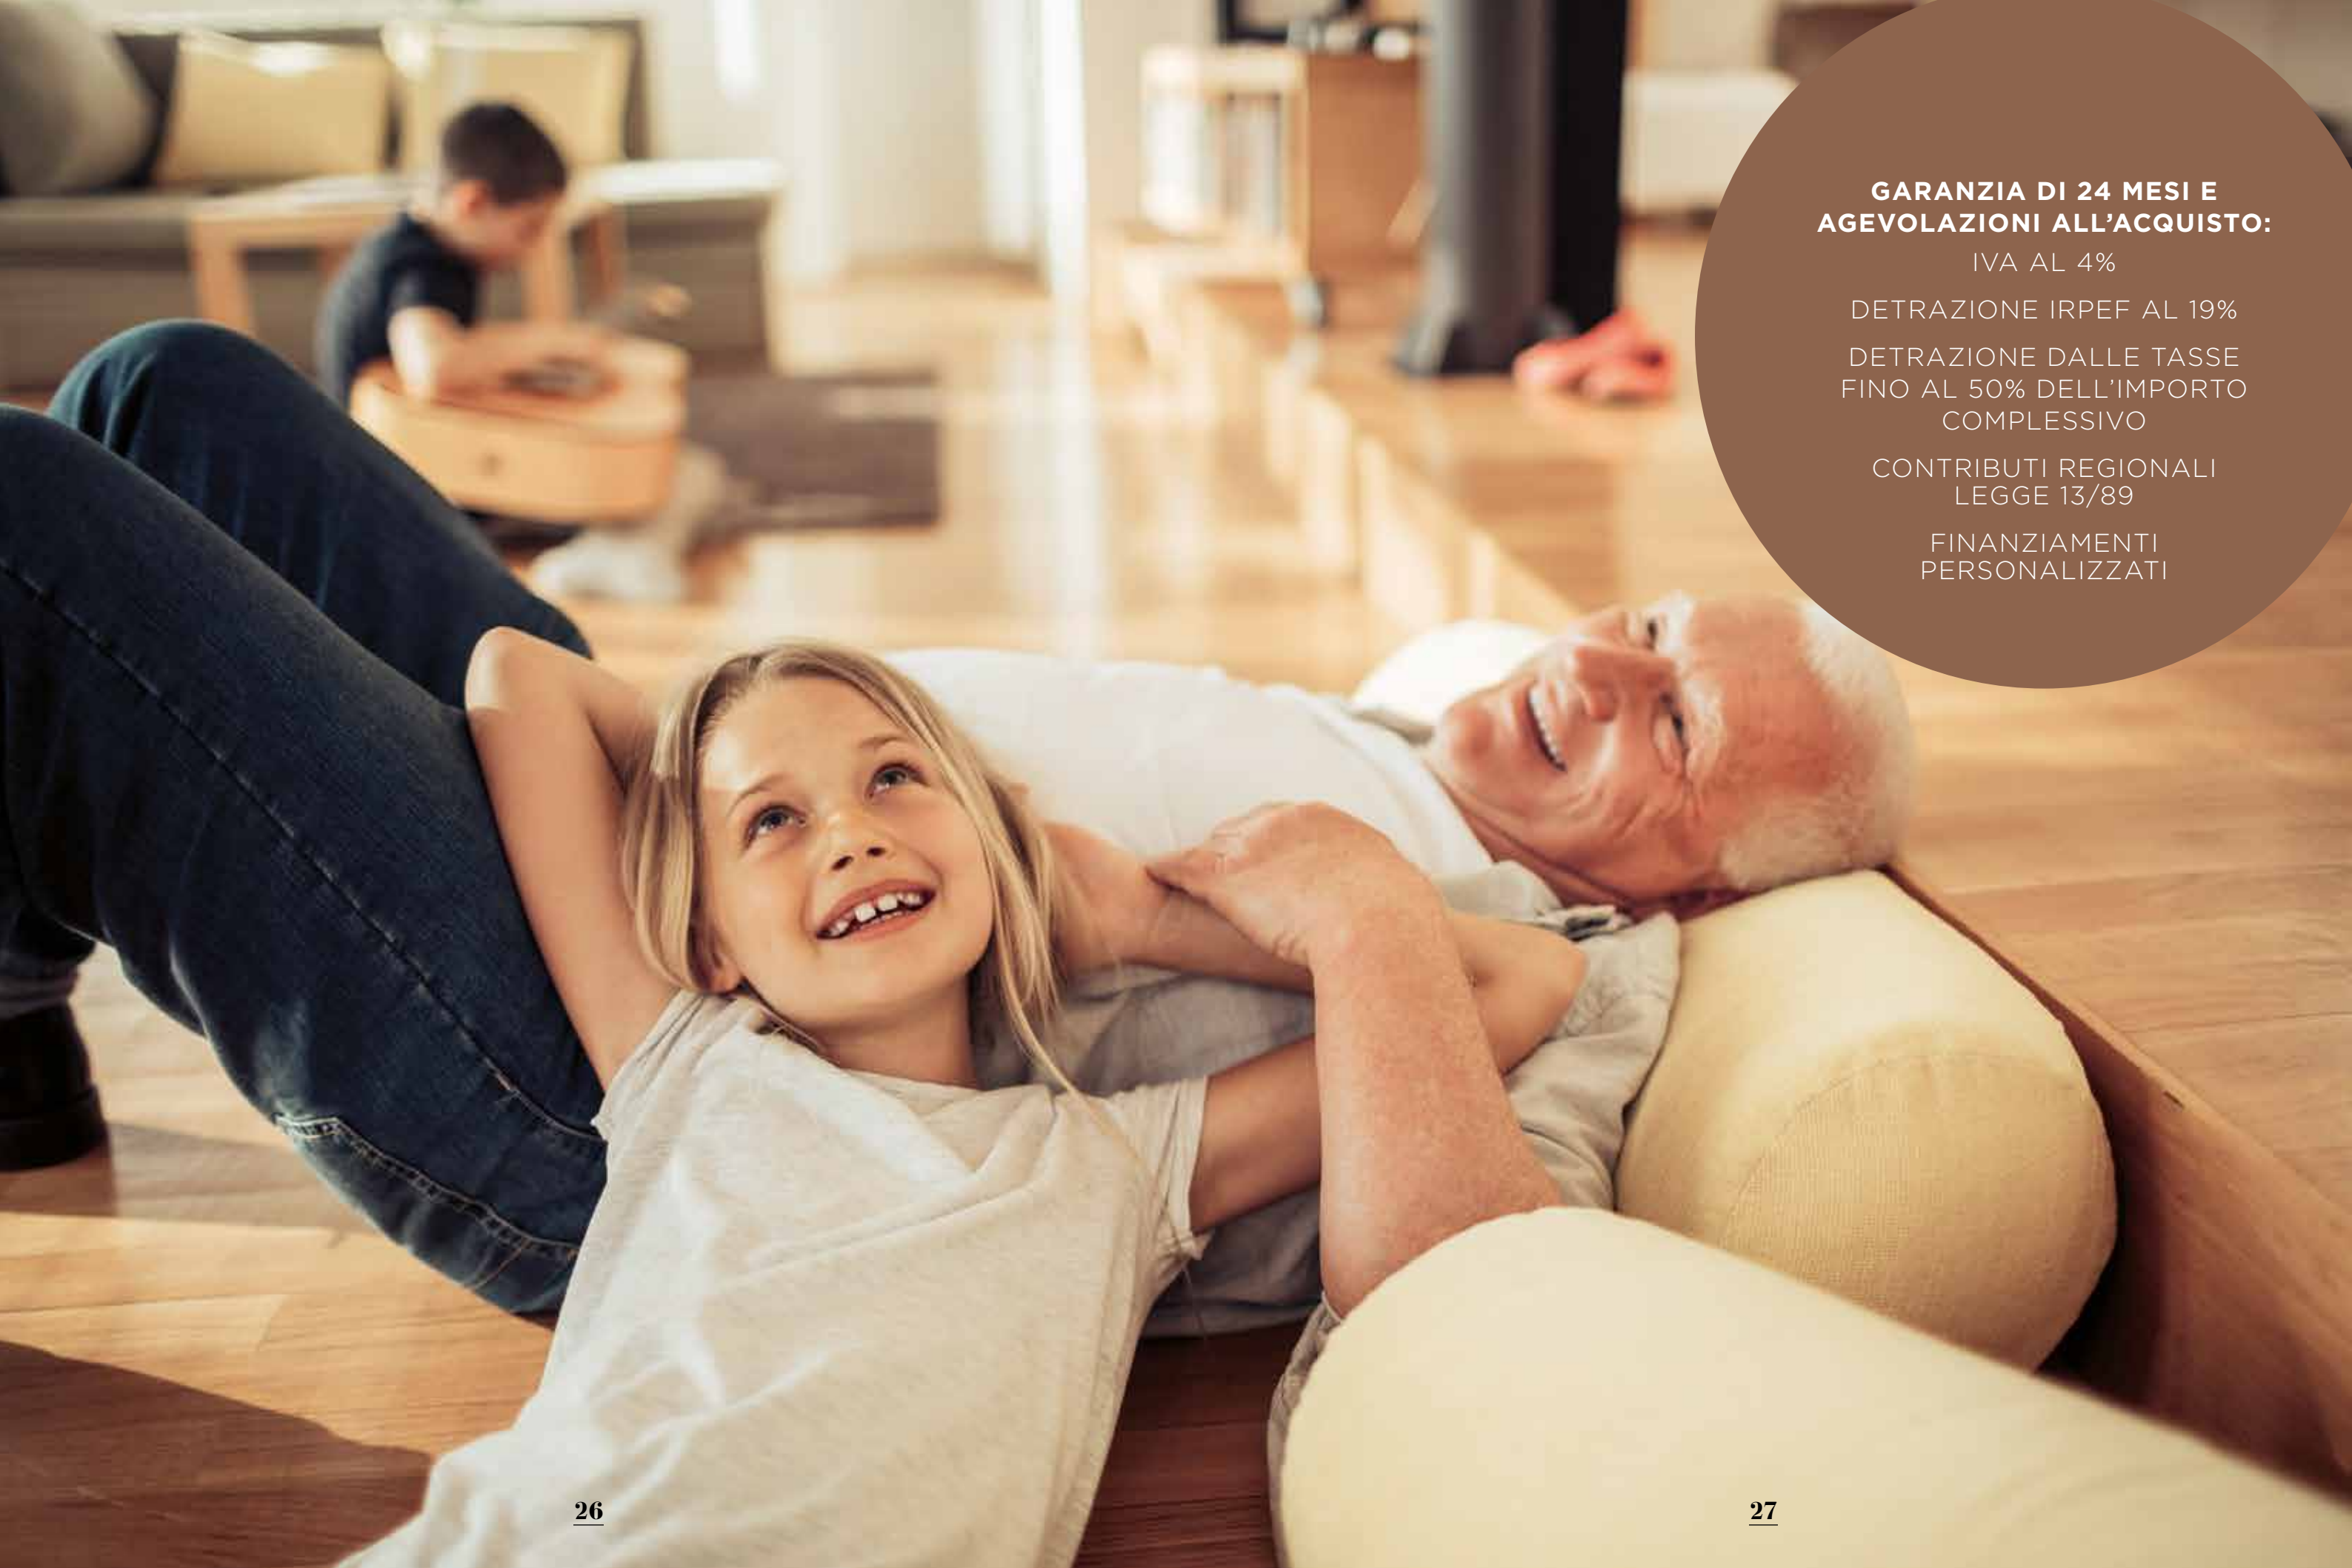

**GARANZIA DI 24 MESI E
AGEVOLAZIONI ALL'ACQUISTO:**

IVA AL 4%

DETRAZIONE IRPEF AL 19%

DETRAZIONE DALLE TASSE
FINO AL 50% DELL'IMPORTO
COMPLESSIVO

CONTRIBUTI REGIONALI
LEGGE 13/89

FINANZIAMENTI
PERSONALIZZATI