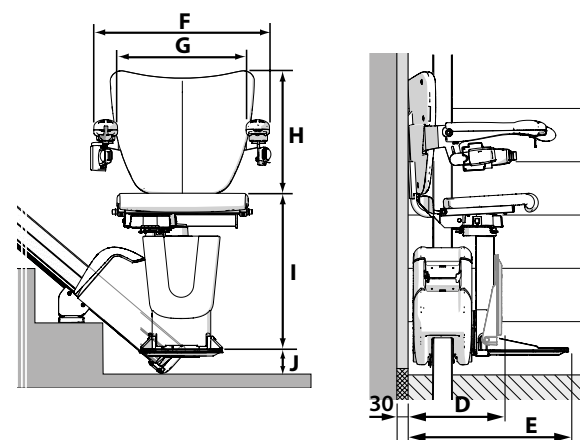

ISCHIA PER ESTERNO

DATI TECNICI

ISCHIA		
A	RAGGIO DELLA ROTAZIONE	645 MM
B	PROFONDITÀ MINIMA DELLO SCHIENALE	60 MM
C	PROFONDITÀ DEL SEDILE	390 MM
D	LARGHEZZA MINIMA CON LA PEDANA POGGIPIEDI SOLLEVATA	320 MM
E	LARGHEZZA MINIMA CON LA PEDANA POGGIPIEDI ABBASSATA	530 MM
F	LARGHEZZA ESTERNA DEL BRACCIOLO	575 MM
G	LARGHEZZA INTERNA DEL BRACCIOLO	450 MM
H	ALTEZZA DELLO SCHIENALE	400 MM
I	PEDANA POGGIPIEDI - SEDILE	430 - 460 - 490 - 520 MM
J	ALTEZZA MINIMA DELLA PEDANA POGGIPIEDI	70 MM
K	PARTE ANTERIORE DELLA GUIDA	160 MM