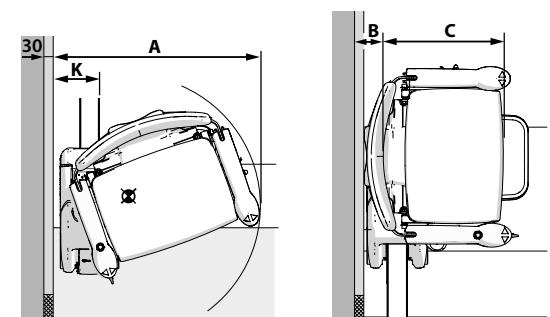

**SOFT START/STOP DI SERIE
NON CI SONO LUBRIFICANTI: SI PULISCE CON UN PANNO
INSTALLAZIONE IN GIORNATA**