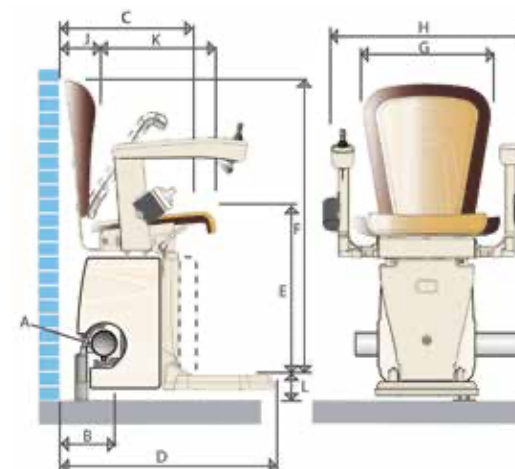

Dati tecnici

Capri

OPTIONAL

- GUIDA RIBALTABILE AL PIANO BASSO
- SEDUTA GIREVOLE ELETTRICAMENTE

COMFORT

GUIDE SERVOSCALA

DATI TECNICI

ALIMENTAZIONE	230 VAC
VELOCITÀ	0.15 M/S (MAX.)
DURATA DI UTILIZZO	15 GIRI OGNI 24 ORE 10 GIRI CONTINUI
CARICO MASSIMO	125 KG

CAPRI		
A	DIMENSIONI DELLA GUIDA (DIAMETRO)	Ø 76 MM
B	DISTANZA DAL LATO ESTERNO SCALA (ZOCOLO 30 MM) OPPURE DISTANZA DAL LATO INTERNO SCALA (ZOCOLO 30 MM)	170 MM 190-250 MM
C	INGOMBRO MACCHINA CON LA PEDANA CHIUSA	400 MM
D	INGOMBRO MACCHINA CON LA PEDANA APERTA (SMUSSATA)	625 MM
E	DISTANZA TRA LA PEDANA ED IL SEDILE	485 MM
F	DISTANZA TRA LA PEDANA E LA PARTE SUPERIORE DELLO SCHIENALE	880 MM
G	DISTANZA TRA I BRACCIOLO (INTERNAMENTE)	440-460 MM
H	DISTANZA TRA I BRACCIOLO (ESTERNAMENTE)	570-610 MM
J	DISTANZA TRA LO SCHIENALE ED IL MURO	570-610 MM
K	PROFONDITÀ DEL SEDILE	390 MM
L	DISTANZA TRA LA PARTE SUPERIORE DELLA PEDANA AL PAVIMENTO IN CASO DI *DROPNOSE*	130 MM 93 MM
	LARGHEZZA MINIMA SCALA INSTALLAZIONE LATO INTERNO	770 MM
	LARGHEZZA MINIMA SCALA INSTALLAZIONE LATO ESTERNO	740 MM